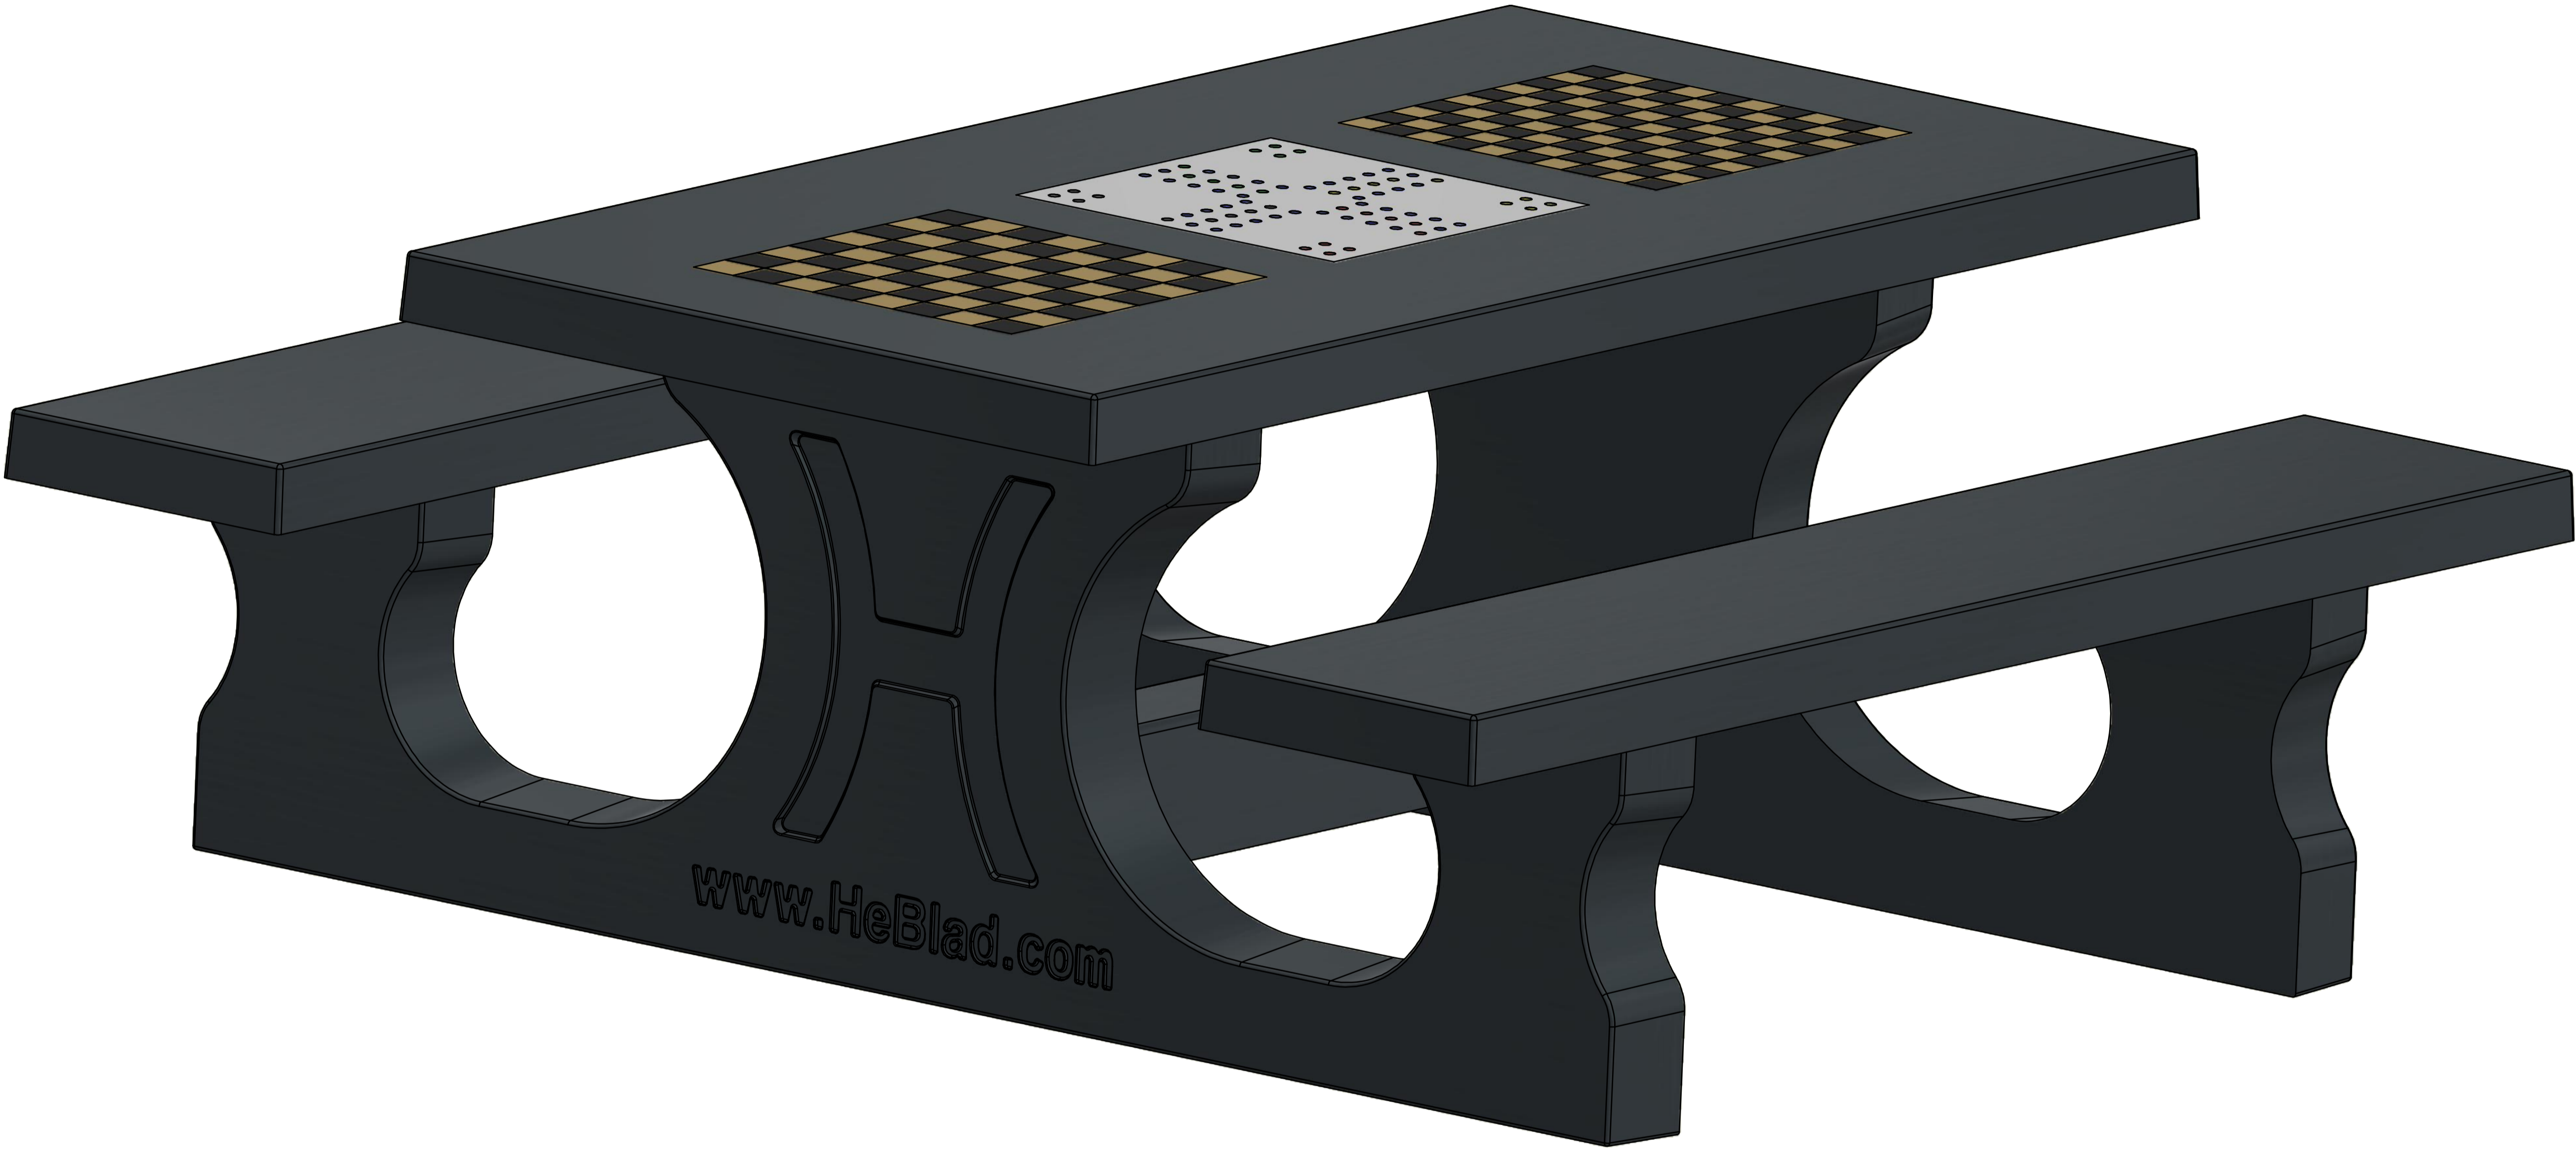

HeBlad  
 www.HeBlad.com  
 PS.STAB.GT.132

± 950 KG.

HeBlad  
www.HeBlad.com  
PS.STAB.GT.132

± 950 KG.

[www.HeBlad.com](http://www.HeBlad.com)