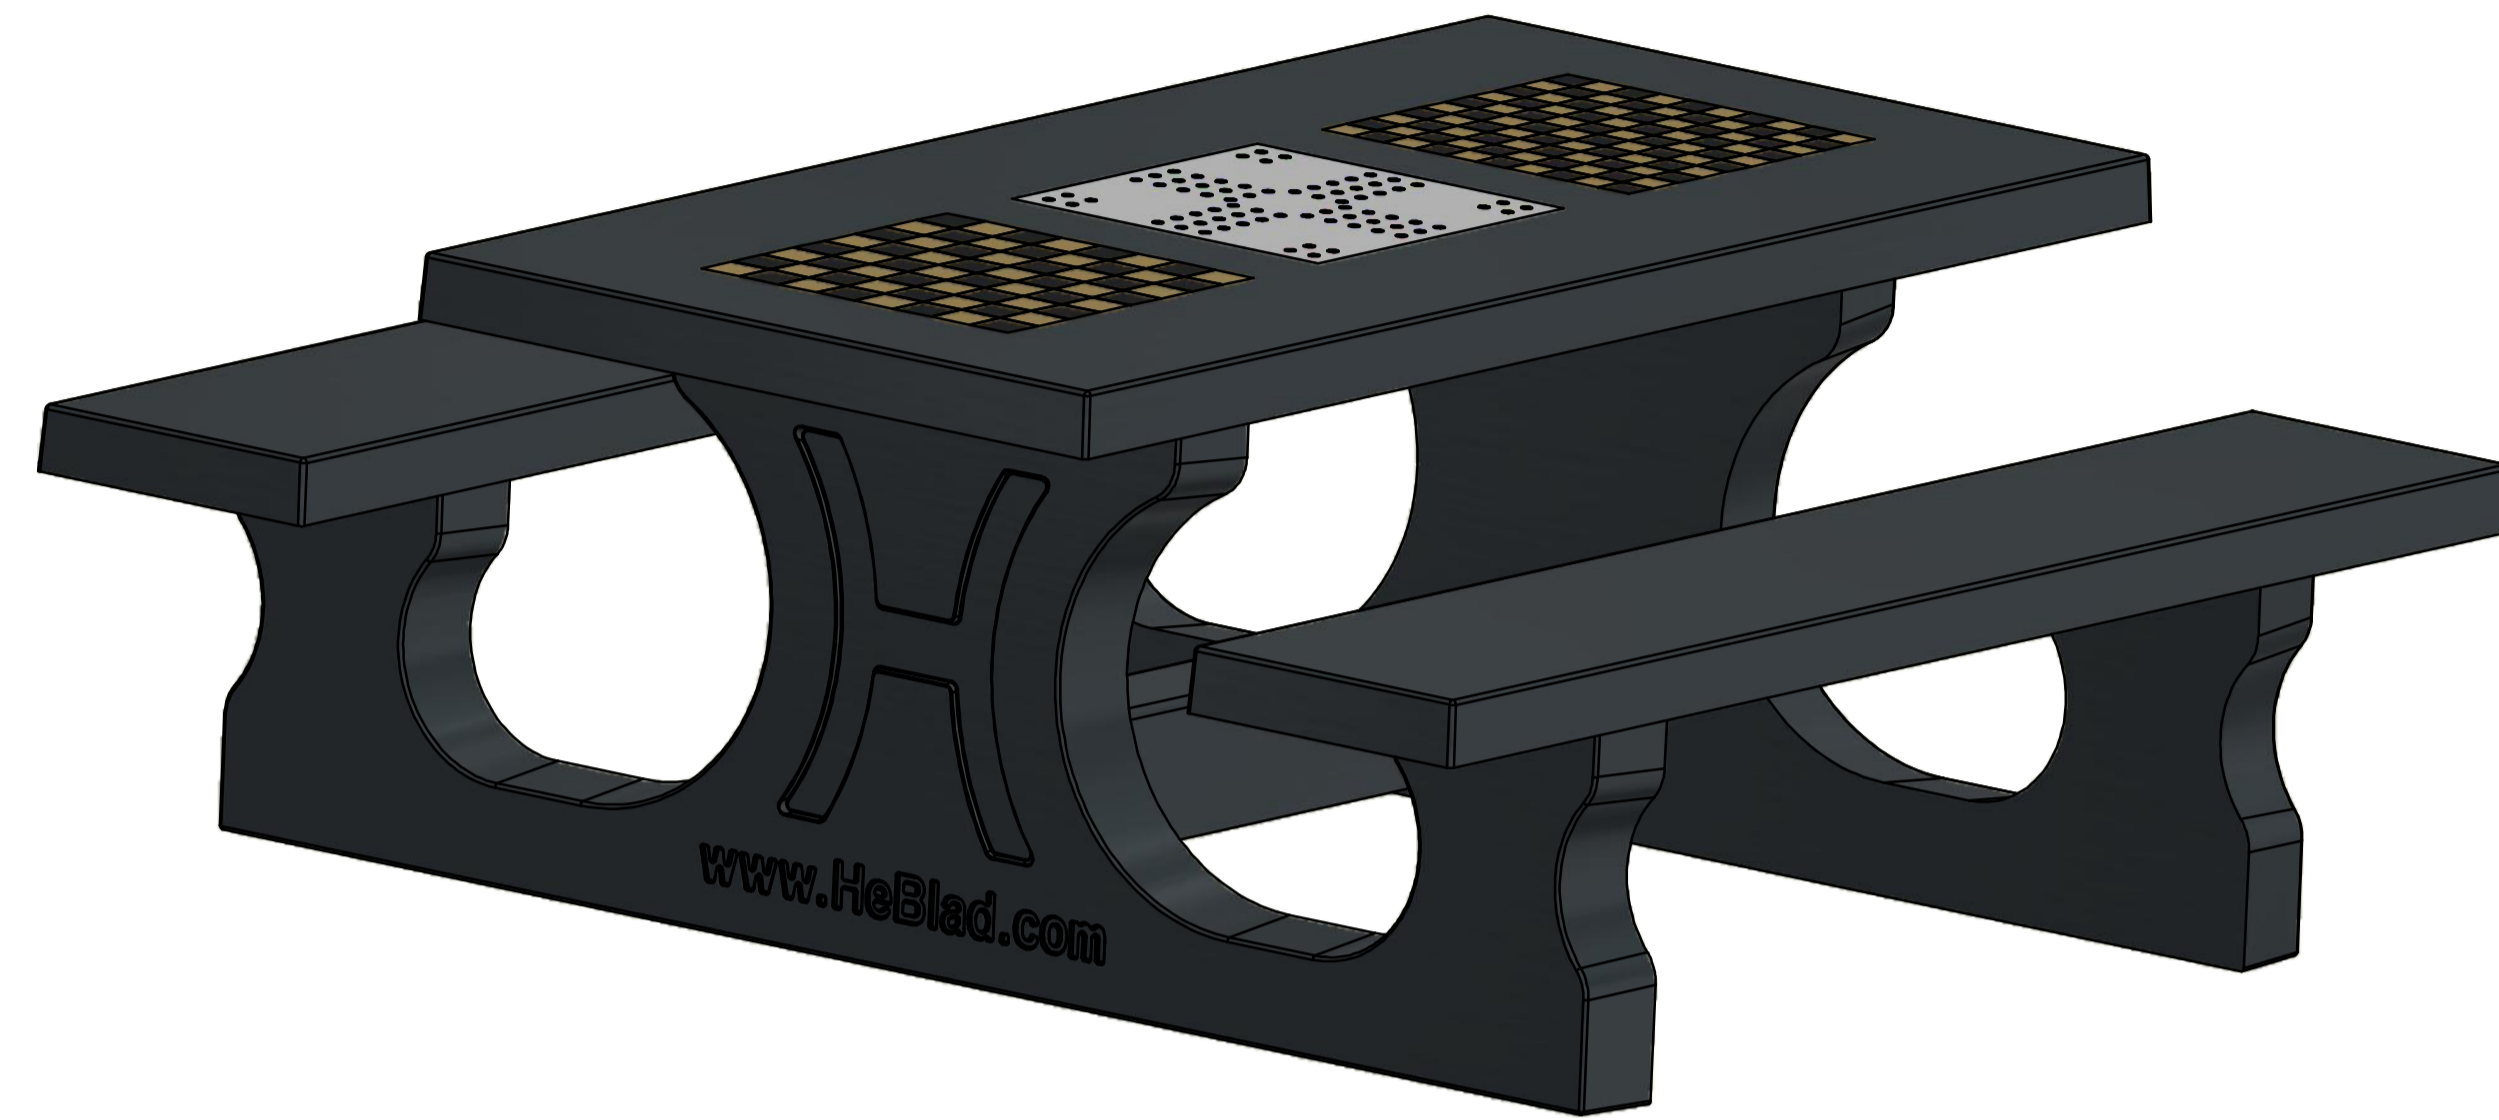

HeBlad  
 www.HeBlad.com  
 PS.STAB.GT.132

± 950 KG.

HeBlad  
www.HeBlad.com  
PS.STAB.GT.132

± 950 KG.

[www.HeBlad.com](http://www.HeBlad.com)