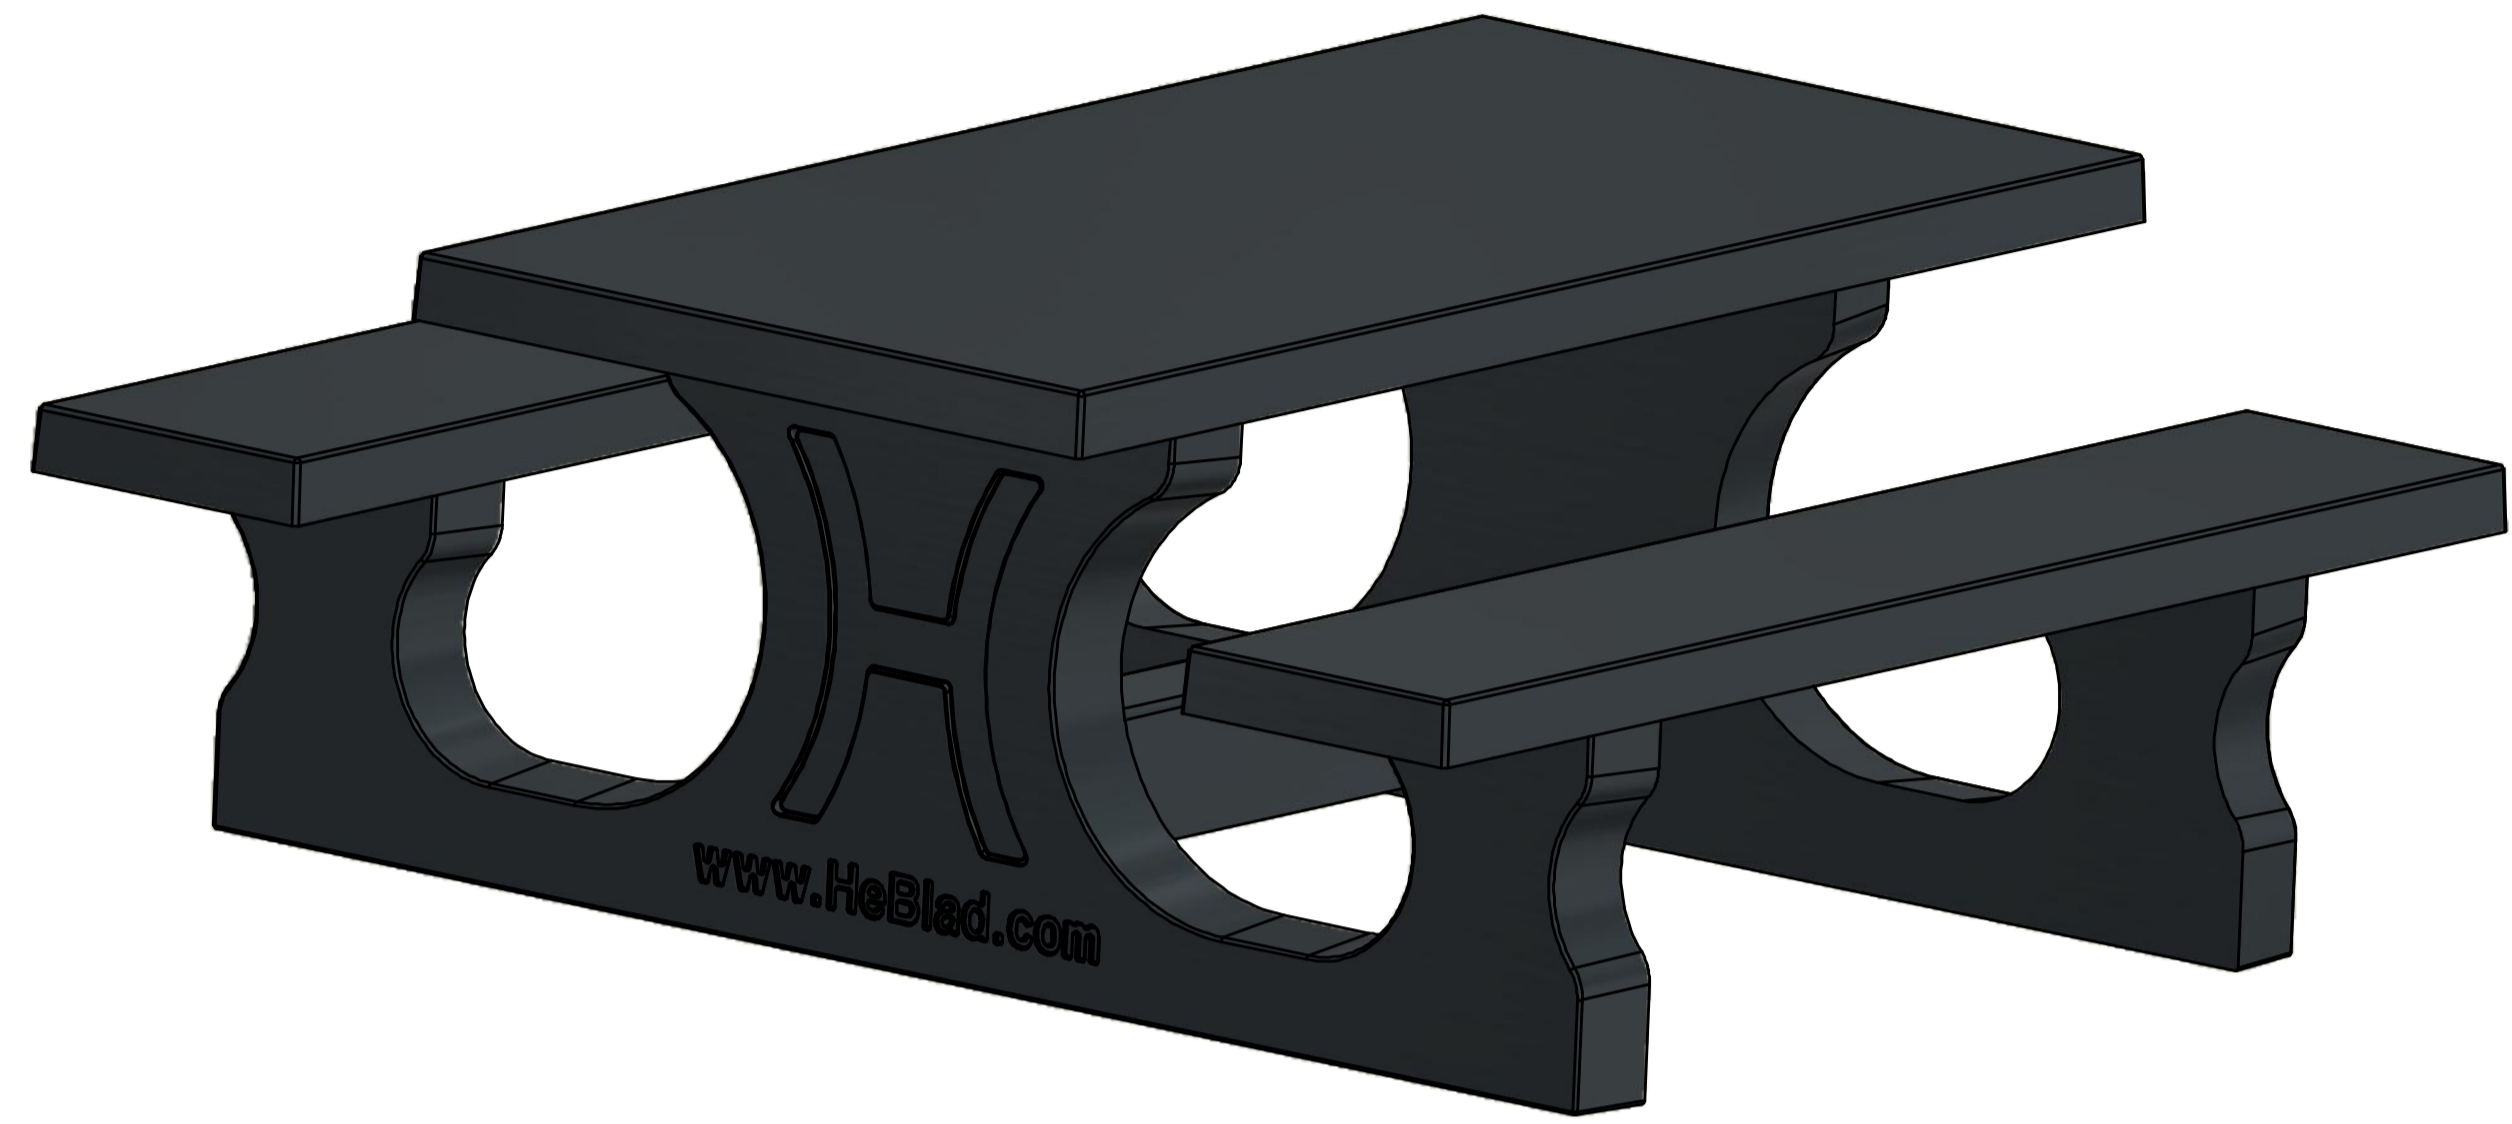

HeBlad
www.HeBlad.com
PS.ST.A

± 905 KG.

HeBlad
www.HeBlad.com
PS.ST.A

± 905 KG.