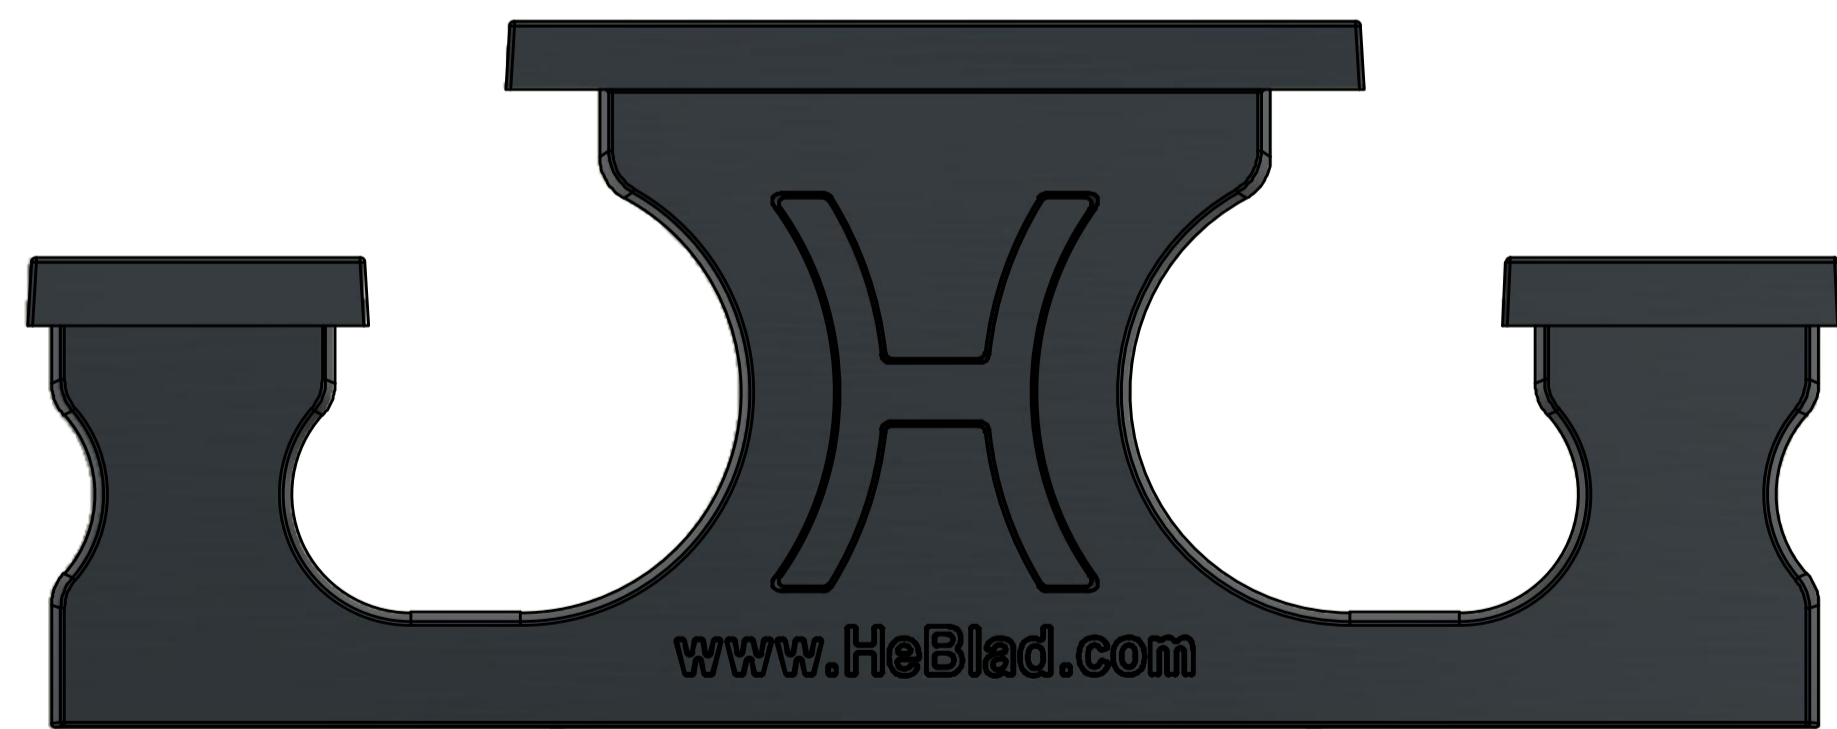

HeBlad
www.HeBlad.com
PS.ST.A

± 905 KG.

HeBlad
www.HeBlad.com
PS.ST.A

± 905 KG.